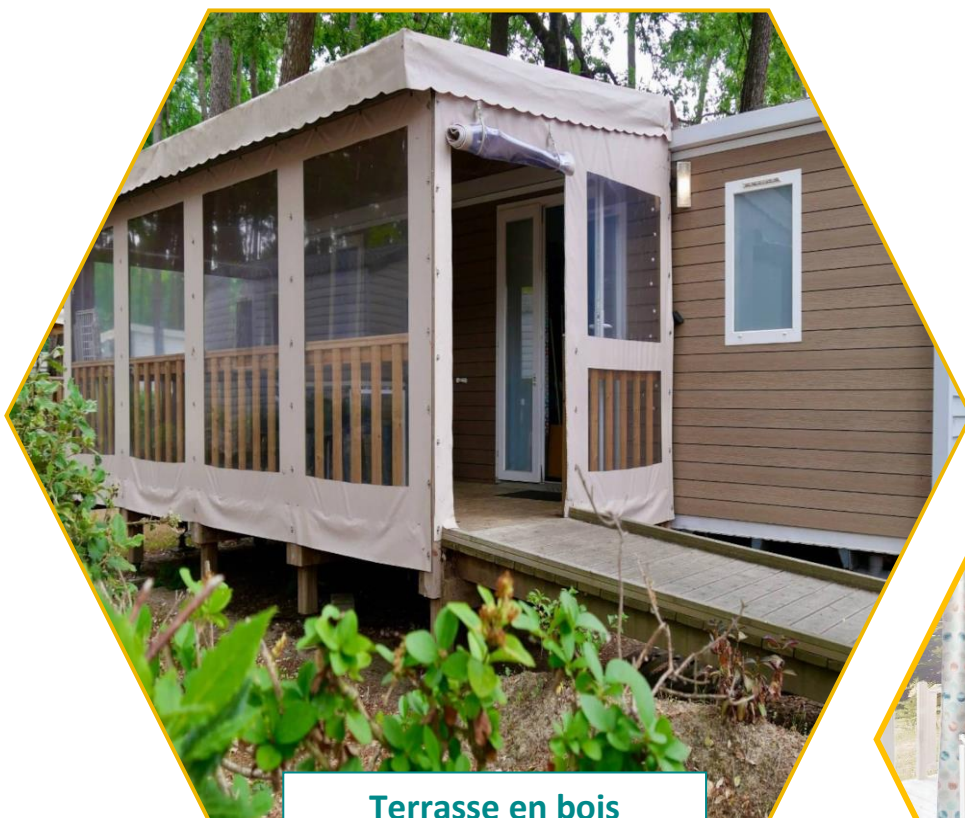

32 m²

Mobil-home Life 2 chambres 4/5 pers.

Ce locatif a été spécialement conçu pour répondre aux besoins des personnes à mobilité réduite ou des familles avec des enfants en poussette.

Terrasse en bois
couverte de 18m²

Lave-vaisselle

TV

Plancha

Terrasse
Couverte

- 1 Chambre avec un lit double (160x200 cm)
- 1 Chambre avec un lit en hauteur (70x190 cm) et un lit simple (80x190 cm)
- Couettes et oreillers fournis. Matelas et oreillers protégés par une housse imperméable désinfectée entre chaque séjour.
- 1 salle d'eau avec une douche à l'italienne, un lavabo et des toilettes.
- 1 véhicule sur emplacement inclus