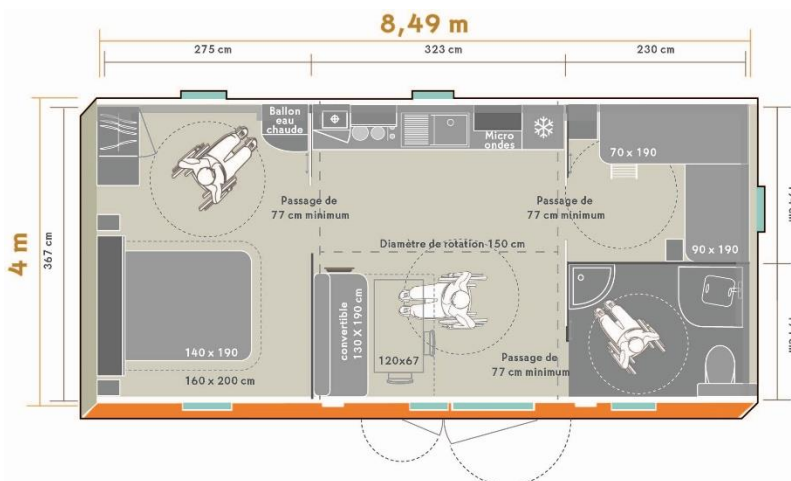

32 m²

Mobil-home Life 2 chambres 4/5 pers.

Ce locatif a été spécialement conçu pour répondre aux besoins des personnes à mobilité réduite ou des familles avec des enfants en poussette.

Terrasse en bois
couverte de 18m²

Lave-vaisselle

TV

Plancha

Terrasse
Couverte

- 1 Chambre avec un lit double (160x200 cm)
- 1 Chambre avec un lit en hauteur (70x190 cm) et un lit simple (80x190 cm)
- Couettes et oreillers fournis. Matelas et oreillers protégés par une housse imperméable désinfectée entre chaque séjour.
- 1 salle d'eau avec une douche à l'italienne, un lavabo et des toilettes.
- 1 véhicule sur emplacement inclus