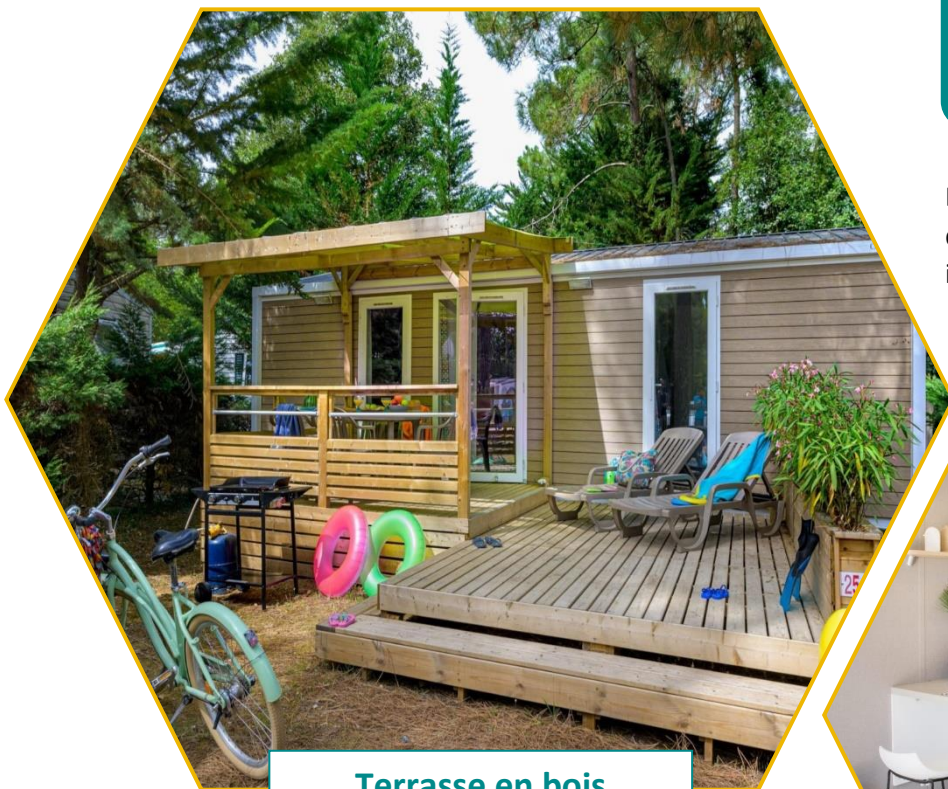

33 m²

Mobil-Home Prestige 2 chambres 4/5 pers.

La gamme Prestige vous offrira tout le confort dont vous rêvez pour des vacances reposantes et inoubliables en famille.

Terrasse en bois
couverte de 18 m²

Equipements :

- Télévision et lave-vaisselle
- Pièce de vie avec cuisine comprenant : plaques de cuisson gaz, micro-ondes, cafetière Senseo, bouilloire électrique, grille-pain, réfrigérateur-congélateur
- Un aspirateur pour faciliter votre quotidien durant vos vacances
- Espace repas : table, chaises et banquette convertible
- Table, chaises de jardin, 2 bains de soleil et plancha à gaz
- Couettes et oreillers fournis. Matelas et oreillers protégés par une housse imperméable désinfectée entre chaque séjour

TV

Lave-vaisselle

Plancha

Terrasse
Couverte

Wifi

- 1 Chambre avec un lit double (160x200 cm)
- 1 Chambre avec deux lits simples (80x190 cm)
- 2 salles d'eau avec douche, vasque et sèche-cheveux
- 2 WC séparés
- 1 véhicule sur emplacement inclus
- Draps, serviettes de toilettes, tapis de bain, 2 accès Wifi, 1 séance de SPA dans notre espace bien-être, 1 partie de mini-golf par pers. et le ménage de fin de séjour inclus (7 jours minimum)