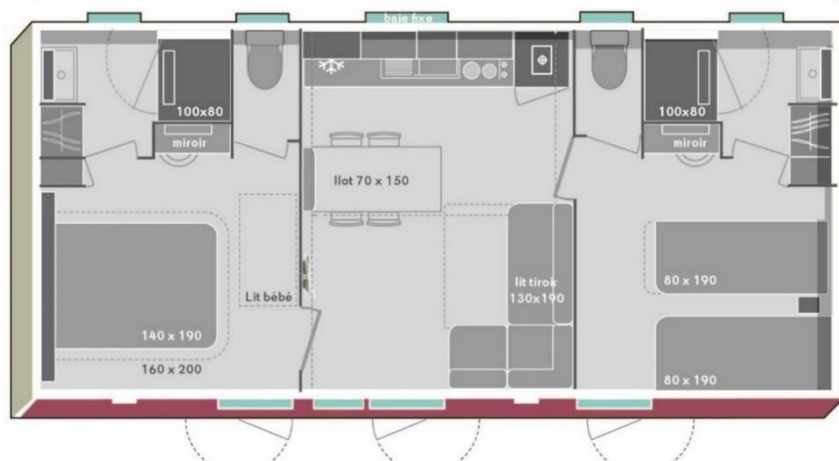

TV

Lave-vaisselle

Plancha

Terrasse
Couverte

Wifi

- 1 Chambre avec un lit double (160x200 cm)
- 1 Chambre avec deux lits simples (80x190 cm)
- 2 salles d'eau avec douche, vasque et sèche-cheveux
- 2 WC séparés
- 1 véhicule sur emplacement inclus
- Draps, serviettes de toilettes, tapis de bain, 2 accès Wifi, 1 séance de SPA dans notre espace bien-être, 1 partie de mini-golf par pers. et le ménage de fin de séjour inclus (7 jours minimum)