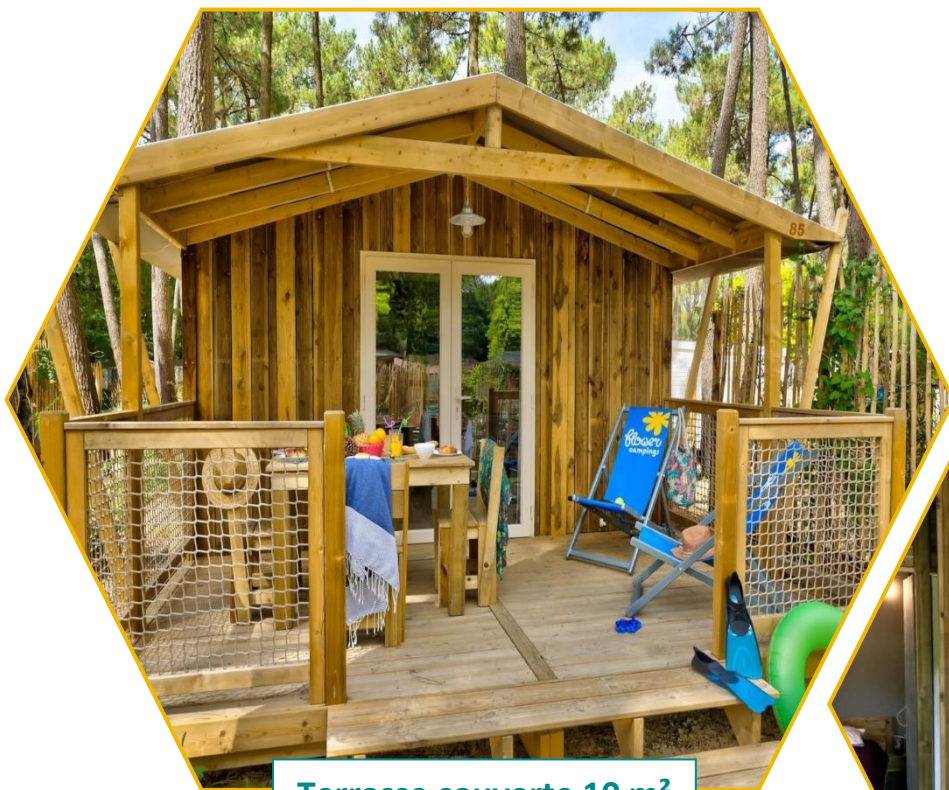

## Lodge Sweetflower 2 chambres 4 pers.

Entre nature et confort, cette Lodge est un mélange de bois et de toile dans une ambiance douce aux couleurs pastel. Elle est composée d'un espace de vie design et dispose d'un coin salon chaleureux.

Terrasse couverte 10 m<sup>2</sup>

TV

Plancha

Terrasse  
Couverte

- 1 Chambre avec un lit double (140x190 cm)
- 1 Chambre avec deux lits simples (80x190 cm)
- Couettes et oreillers fournis. Matelas et oreillers protégés par une housse imperméable désinfectée entre chaque séjour
- Salle d'eau avec douche XXL et vasque
- WC séparés
- 1 véhicule sur emplacement inclus