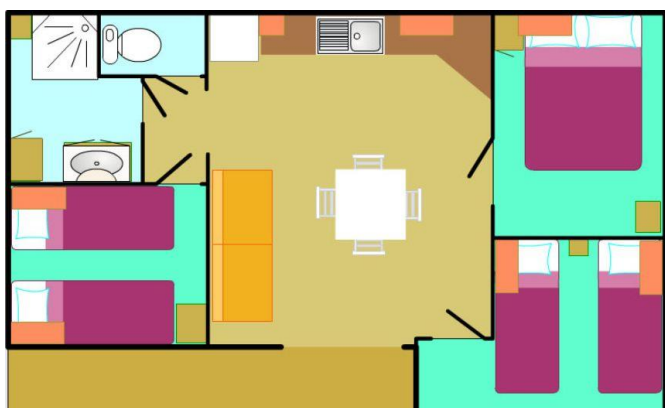

Terrasse de 22 m²
couverte et sécurisée

Equipements :

- Télévision et lave-vaisselle
- Pièce de vie avec cuisine comprenant : plaques de cuisson gaz, micro-ondes, cafetière Senseo, réfrigérateur congélateur, grille-pain
- Un aspirateur pour faciliter votre quotidien durant vos vacances
- Espace repas : table, chaises et banquette
- 2 bains de soleil, 2 poufs XXL, table, chaises et plancha à gaz

TV

Lave-vaisselle

Plancha

Terrasse
Couverte

Kit bébé

1 lit parapluie et 1 chaise bébé
mis à disposition sur demande

- 1 Chambres avec un lit double (140x190 cm)
- 2 Chambres avec deux lits simples (70x190 cm)
- Couettes et oreillers fournis. Matelas et oreillers protégés par une housse imperméable désinfectée entre chaque séjour
- Salle de douche avec vasque et sèche-cheveux
- WC séparés
- 1 véhicule inclus (stationnement sur le parking Family)