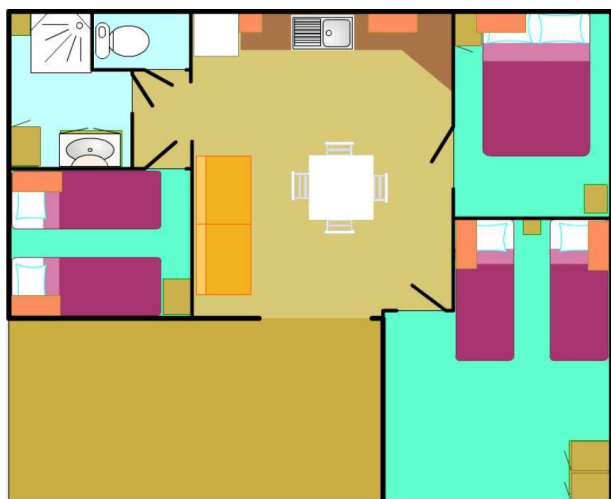

Equipements :

- Pièce de vie avec cuisine comprenant : plaques de cuisson gaz, micro-ondes, cafetière à filtre et réfrigérateur avec congélateur
- Espace repas : table, chaises et banquette ou banquette convertible
- 2 bains de soleil, table, chaises de jardin.

Sans TV

Terrasse
Couverte

- 1 Chambre avec un lit double (140x190 cm)
- 1 Chambre avec deux lits (70x190 cm)
- 1 chambre avec deux lits (80x190cm) ou 1 chambre avec des lits superposés*
- Couvertures, oreillers et alèses jetables fournis.
- Salle de douche avec lavabo
- WC séparés
- 1 véhicule sur emplacement inclus