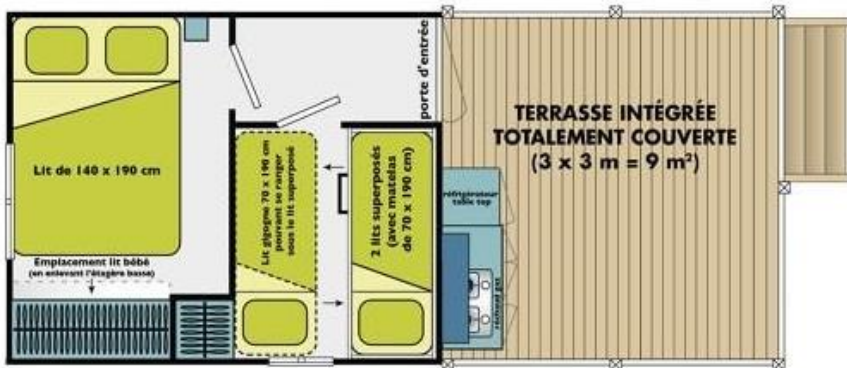

## Cabane Nature 2 chambres 4/5 pers.

La Cabane Nature est un bon compromis entre mobil-home et tente. Ce locatif insolite vous propose 1 terrasse avec bâche en PVC pour une fermeture totale et un espace nuit avec des murs rigides et une porte qui ferme à clé.

### Equipements :

- 1 kitchenette avec : réchaud 2 feux, cafetière à filtre, micro-onde et un frigo table top
- Espace repas : table et chaises
- Une table avec bancs et un parasol

Terrasse  
Couverte

- 1 Chambre avec un lit double (140x190 cm)
- 1 Chambre avec lits superposés (70x190 cm) et 1 lit gigogne (70x180 cm)
- Couettes et oreillers fournis. Matelas et oreillers protégés par une housse imperméable désinfectée entre chaque séjour
- 1 véhicule sur emplacement inclus