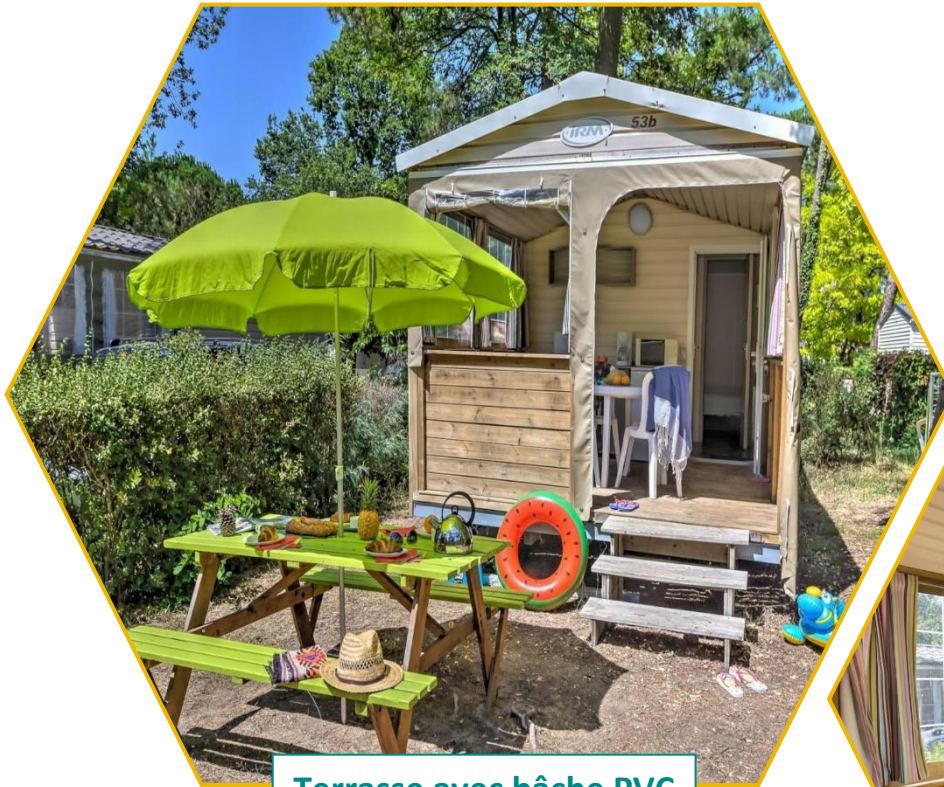

## Cabane Nature 2 chambres 4/5 pers.

La Cabane Nature est un bon compromis entre mobil-home et tente. Ce locatif insolite vous propose 1 terrasse avec bâche en PVC pour une fermeture totale et un espace nuit avec des murs rigides et une porte qui ferme à clé.

Terrasse avec bâche PVC

### Equipements :

- 1 kitchenette avec : réchaud 2 feux, cafetière à filtre, micro-onde et un frigo table top
- Espace repas : table et chaises
- Une table avec bancs et un parasol

Terrasse  
Couverte

- 1 Chambre avec un lit double (140x190 cm)
- 1 Chambre avec lits superposés (70x190 cm) et 1 lit gigogne (70x180 cm)
- Couettes et oreillers fournis. Matelas et oreillers protégés par une housse imperméable désinfectée entre chaque séjour
- 1 véhicule sur emplacement inclus